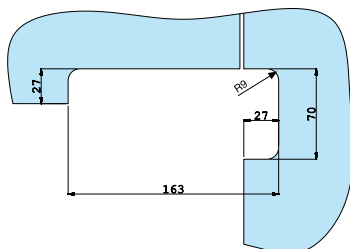

1050

Da specificare all'ordine
Especificar en el pedido
Please specify in detail when ordering
Bitte mit der Bestellung genau angeben

- Attacco sopra-luce-vetro laterale per art.1020.
- Punto de giro montante lateral - vidrio fijo, para art. 1020.
- Transom to fixed side panel link fitting for 1020.
- Kupplung Oberlichtfenster-Seitliche feste Glassplatten für 1020.

1060

Da specificare all'ordine
Especificar en el pedido
Please specify in detail when ordering
Bitte mit der Bestellung genau angeben

- Attacco piccolo sopra-luce-vetro fisso laterale con battuta.
- Unión tres lunas con tope.
- Small link fitting for transom to side panel with stop.
- Kleine kupplung Oberlichtfenster-seitliche feste Glassplatten mit Anschlag.