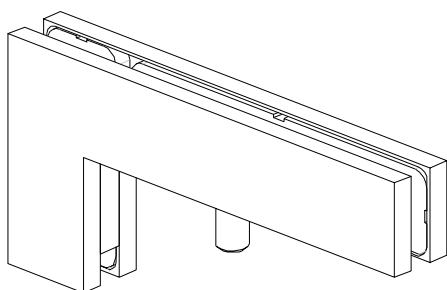

1050

Da specificare all'ordine
Especificar en el pedido
Please specify in detail when ordering
Bitte mit der Bestellung genau angeben

- Attacco sopra-luce-vetro laterale per art.1020.
- Punto de giro montante lateral - vidrio fijo, para art. 1020.
- Transom to fixed side panel link fitting for 1020.
- Kupplung Oberlichtfenster-Seitliche feste Glassplatten für 1020.

1060

Da specificare all'ordine
Especificar en el pedido
Please specify in detail when ordering
Bitte mit der Bestellung genau angeben

- Attacco piccolo sopra-luce-vetro fisso laterale con battuta.
- Unión tres lunas con tope.
- Small link fitting for transom to side panel with stop.
- Kleine kupplung Oberlichtfenster-seitliche feste Glassplatten mit Anschlag.