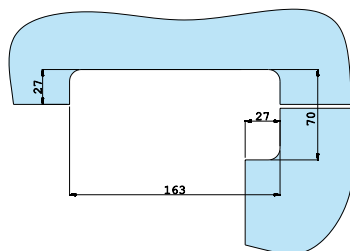

1050

Da specificare all'ordine
Especificar en el pedido
Please specify in detail when ordering
Bitte mit der Bestellung genau angeben

- Attacco sopra-luce-vetro laterale per art.1020.
- Punto de giro montante lateral - vidrio fijo, para art. 1020.
- Transom to fixed side panel link fitting for 1020.
- Kupplung Oberlichtfenster-Seitliche feste Glassplatten für 1020.

1060

Da specificare all'ordine
Especificar en el pedido
Please specify in detail when ordering
Bitte mit der Bestellung genau angeben

- Attacco piccolo sopra-luce-vetro fisso laterale con battuta.
- Unión tres lunas con tope.
- Small link fitting for transom to side panel with stop.
- Kleine kupplung Oberlichtfenster-seitliche feste Glassplatten mit Anschlag.