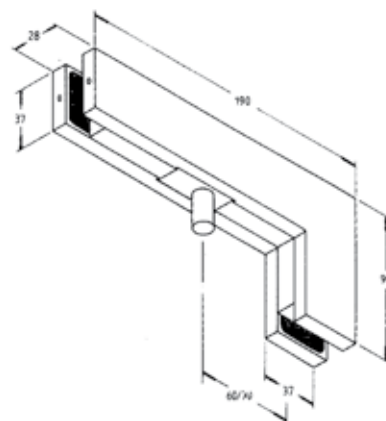

1050

Da specificare all'ordine
Especificar en el pedido
Please specify in detail when ordering
Bitte mit der Bestellung genau angeben

- Attacco sopra-luce-vetro laterale per art.1020.
- Punto de giro montante lateral - vidrio fijo, para art. 1020.
- Transom to fixed side panel link fitting for 1020.
- Kupplung Oberlichtfenster-Seitliche feste Glassplatten für 1020.

1060

Da specificare all'ordine
Especificar en el pedido
Please specify in detail when ordering
Bitte mit der Bestellung genau angeben

- Attacco piccolo sopra-luce-vetro fisso laterale con battuta.
- Unión tres lunas con tope.
- Small link fitting for transom to side panel with stop.
- Kleine kupplung Oberlichtfenster-seitliche feste Glassplatten mit Anschlag.